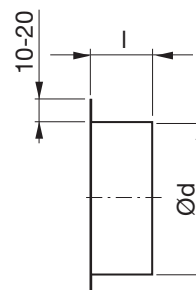

Piquage plat

ILF

Description

Piquage plat femelle.
Pas d'encoches Click.

Dimensions

Ød nom	l mm	m kg
80	45	0,08
100	45	0,06
125	45	0,08
160	45	0,16
200	45	0,21
250	65	0,31
315	65	0,46
355	65	0,41
400	90	0,58
450	90	0,71
500	90	0,83
560	90	0,96
630	90	1,13
710	110	1,50
800	110	1,70